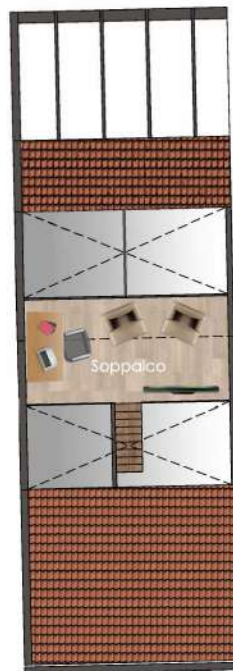

# Appartamento Piano Terra - - Primo e Soppalco

Comune: Mondavio  
Strada Prov. Mondaviese

Scala 1:50

# A5

U.I. -A5	Mq.	Mq. Comm.
Appartamento	140.29	140.29
Patio	19.34	3.87
Loggia	8.40	5.88
Terrazzo	8.55	2.82
Soppalco	16.10	8.05
Giardino	39.65	3.97
TOTALE		164.87