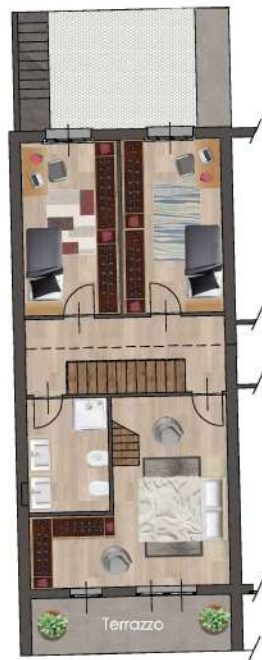

# Appartamento Piano Terra - - Primo e Soppalco

Comune: Mondavio  
Strada Prov. Mondaviese

Scala 1:50

# A5

U.I. -A5	Mq.	Mq. Comm.
Appartamento	140.29	140.29
Patio	19.34	3.87
Loggia	8.40	5.88
Terrazzo	8.55	2.82
Soppalco	16.10	8.05
Giardino	39.65	3.97
TOTALE		164.87